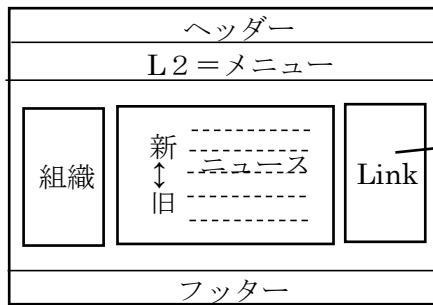

ホームページ開設推進チーム「第4回」議事録

日時：平成30年9月18日（火）

会場：上宇部会館2階 学習室

1. 前回までの確認

仮ホームページアドレス：kamiubecomu.jimdofree.com

2. TopPage の構造について

- L2、ニュース、サイドメニューで構成。
- L2は最大8個くらいまでに。
- LinkはTopPageのみに表示。
例えば・・・小学校→外へ
中学校→ 〃
宇部市→ 〃
ハザードマップ→内へ