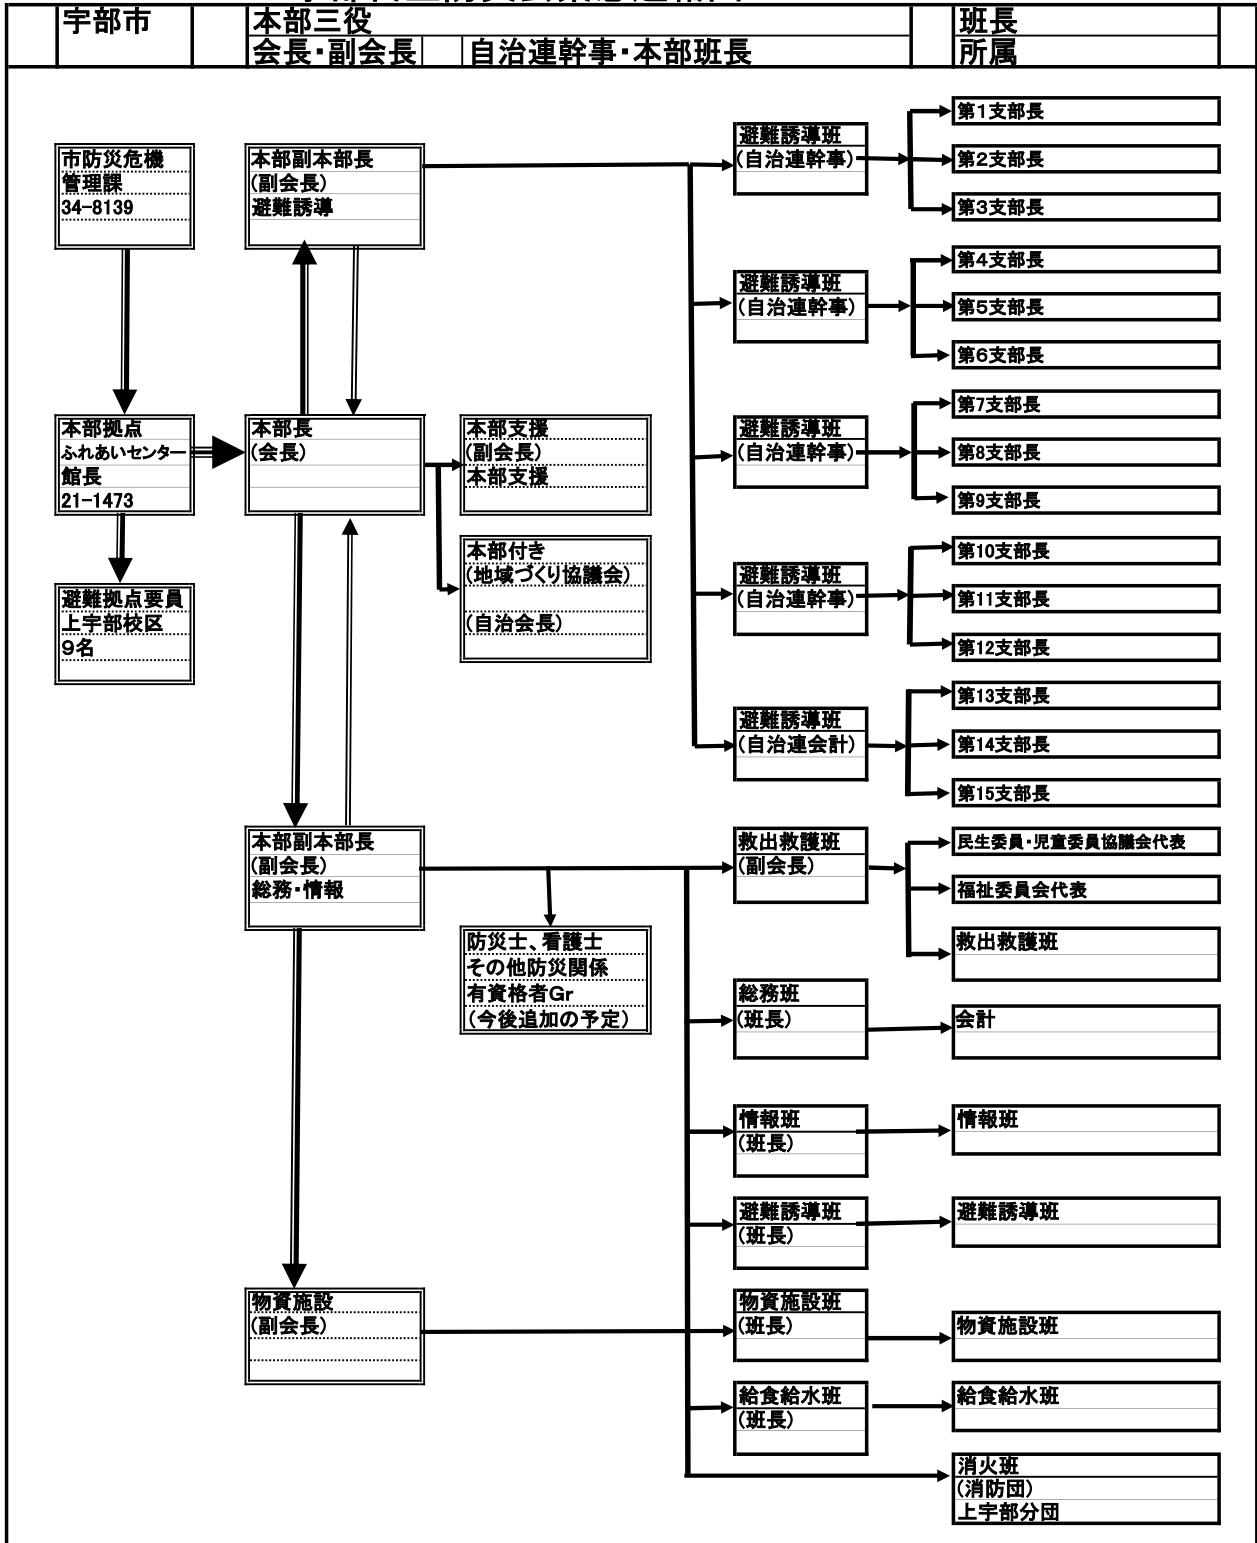

上宇部自主防災会緊急連絡図

2021.04.11

第1支部	5区自治会長 6-4区自治会長	5-1区自治会長	6-2区自治会長	6-3区自治会長
第2支部	6区自治会長	6-1区自治会長	7区自治会長	18区自治会長
第3支部	8区自治会長	9区自治会長	25区自治会長	
第4支部	10区自治会長 10-4区自治会長	10-1区自治会長 10-5区自治会長	10-2区自治会長	10-3区自治会長
第5支部	33区自治会長			
第6支部	11区自治会長 34区自治会長	11-2区自治会長	11-3区自治会長	12区自治会長
第7支部	13-1区自治会長 13-7区自治会長	13-2区自治会長 13-8区自治会長	13-3区自治会長 13-9区自治会長	13-6区自治会長
第8支部	13区自治会長			
第9支部	13-5区自治会長	14区自治会長		
第10支部	14-1区自治会長	14-2区自治会長		
第11支部	15区自治会長	29区自治会長	15-1区自治会長	
第12支部	20区自治会長	20-2区自治会長	20-3区自治会長	
第13支部	21区自治会長	21-1区自治会長	26区自治会長	26-1区自治会長
第14支部	32区自治会長			
第15支部	32-1区自治会長			