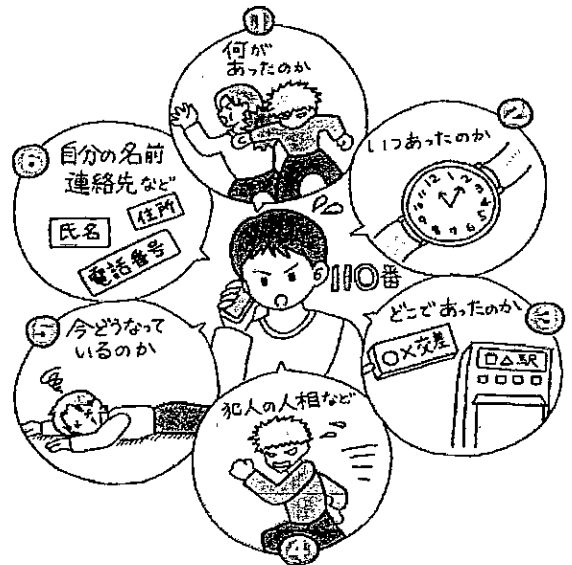

【警察や市役所を語る。これは詐欺です!!】

- 詐欺の犯人を捕まえた
- 医療費の還付金がある
- 家のお金がニセモノ/かもしれない

1月10日は110番の日

通報場所は正確に

目の前に見える建物やバス停など
目標になるものを教えてください。

いたずら110番の禁止!

本当に助けが必要な方への対応が
できなくなります。

急がない用件は#9110

110番は、急いで警察官を現場に
派遣するための緊急電話です。

裏面に続く

ハンドサインの実践を

信号機のない横断歩道では、歩行者と運転者の双方が手で合図を行い、お互いの意思疎通を図ろう！

「手を高く挙げるのが恥ずかしい」という意見が多く寄せられていますが、手を高く挙げる必要はありません。

コミュニケーションが取れる、スマートな「ハンドサイン」を行って、交通事故に遭わないようにしましょう。

宇部警察署メルマガ配信中！