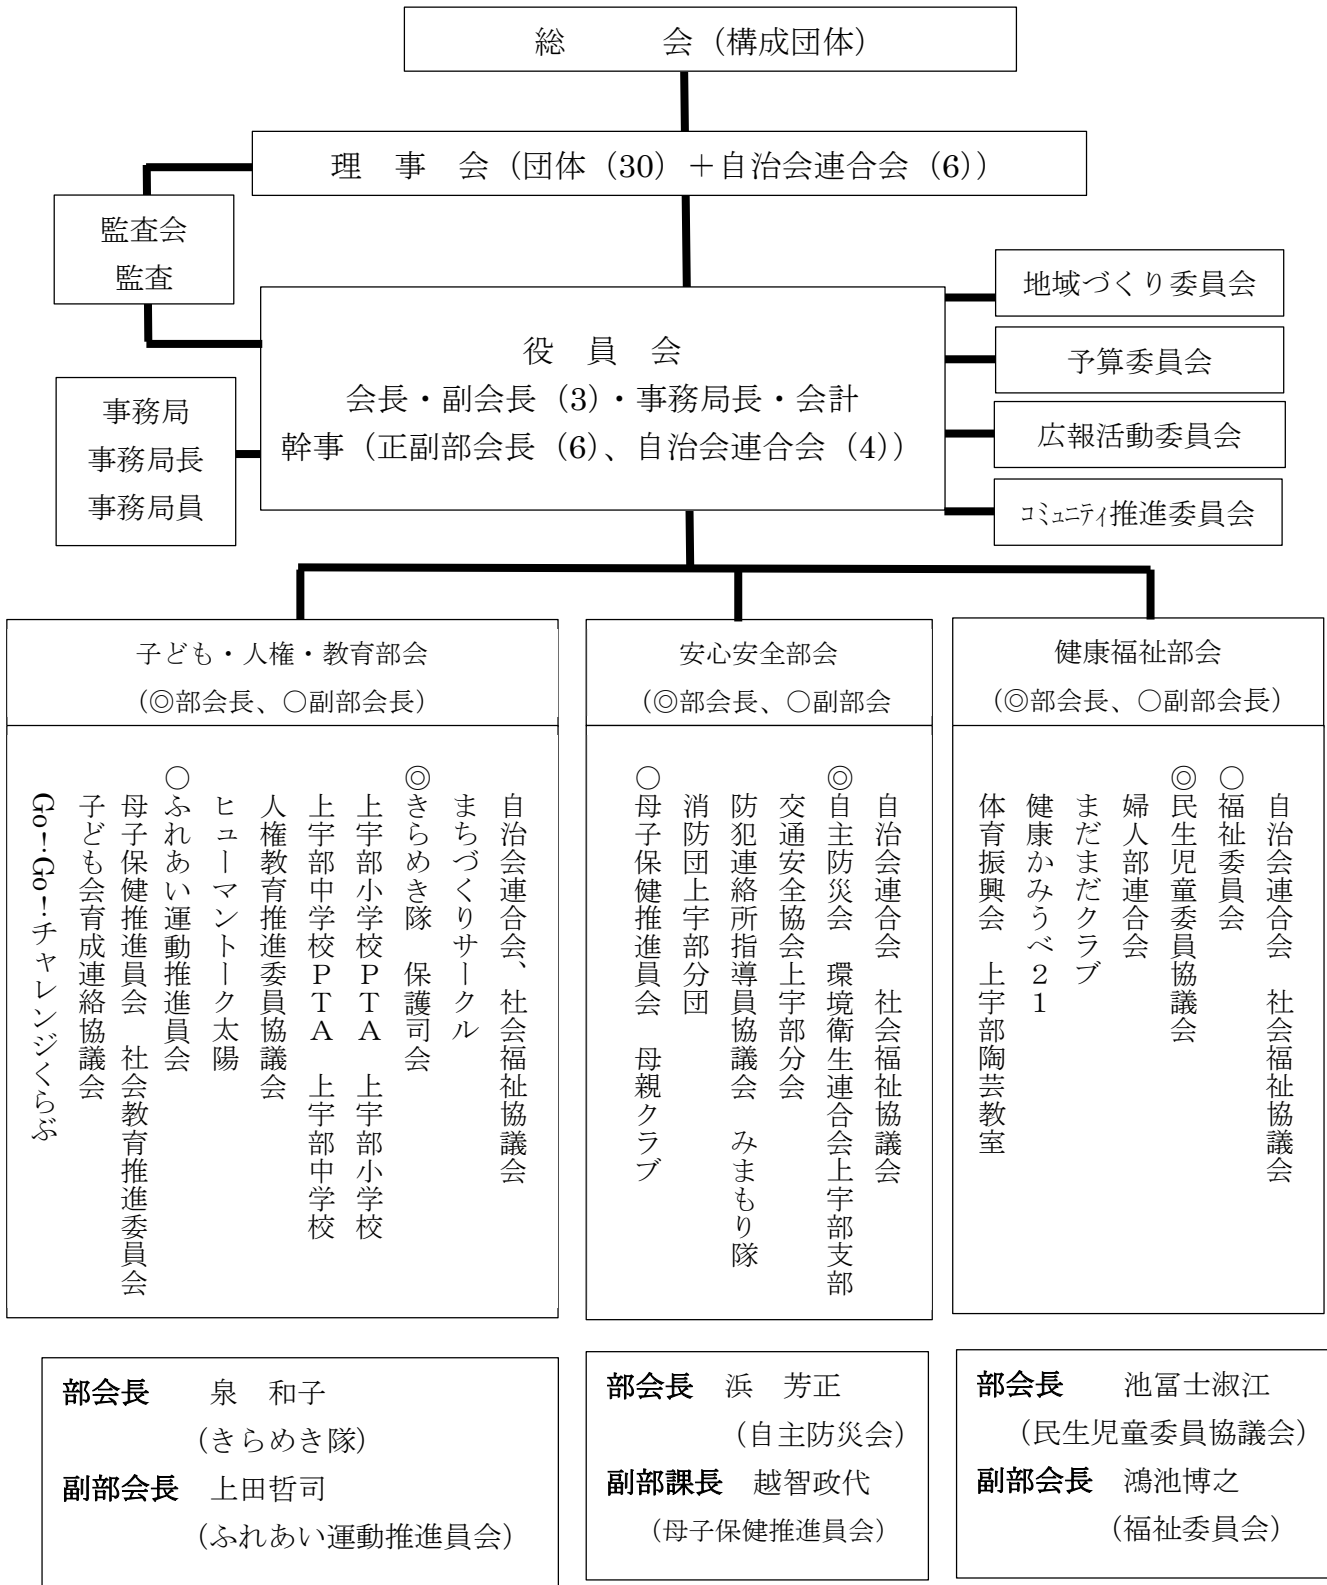

# 令和5年度上宇部地域づくり協議会組織

**部会長** 泉 和子  
(きらめき隊)  
**副部会長** 上田哲司  
(ふれあい運動推進員会)

**部会長** 浜 芳正  
(自主防災会)  
**副部課長** 越智政代  
(母子保健推進員会)

**部会長** 池富士淑江  
(民生児童委員協議会)  
**副部会長** 鴻池博之  
(福祉委員会)